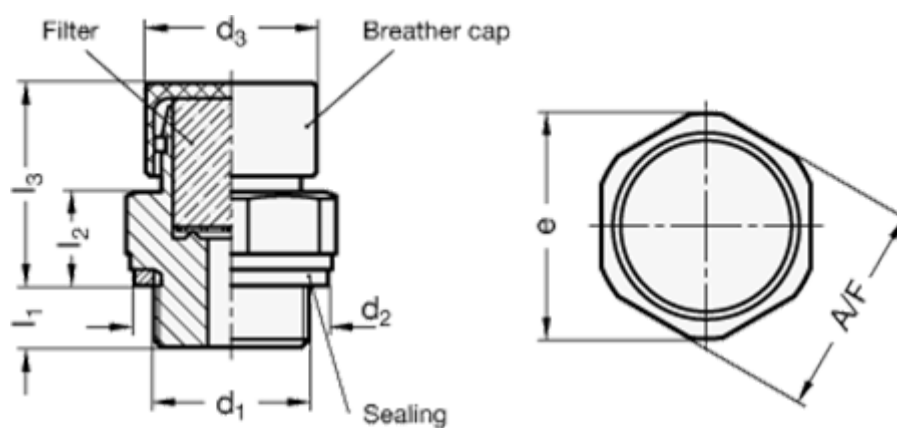

Varenummer: 20882M1415MSM  
Beskrivelse: E+G Udluftningsfilter  
Udluftningsfilter GN 882-M14x1.5-MS-M

## Mål

A/F - NV	= 22
d2	= 20
d3	= 22
e	= 23.5
Gevind d1	= M14x1.5
l1	= 8.5
l2	= 11.5
l3	= 25.5