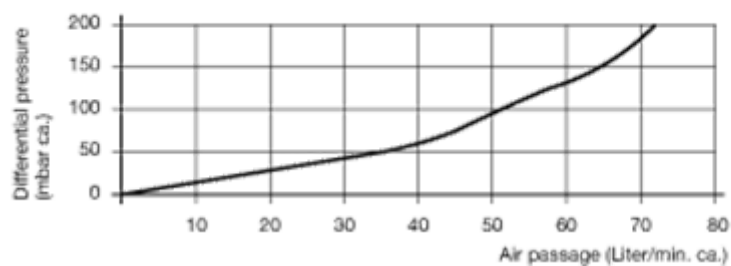

## Mål

A/F - NV	= 22
d2	= 20
d3	= 22
e	= 23.5
Gevind d1	= M14x1.5
l1	= 8.5
l2	= 11.5
l3	= 25.5